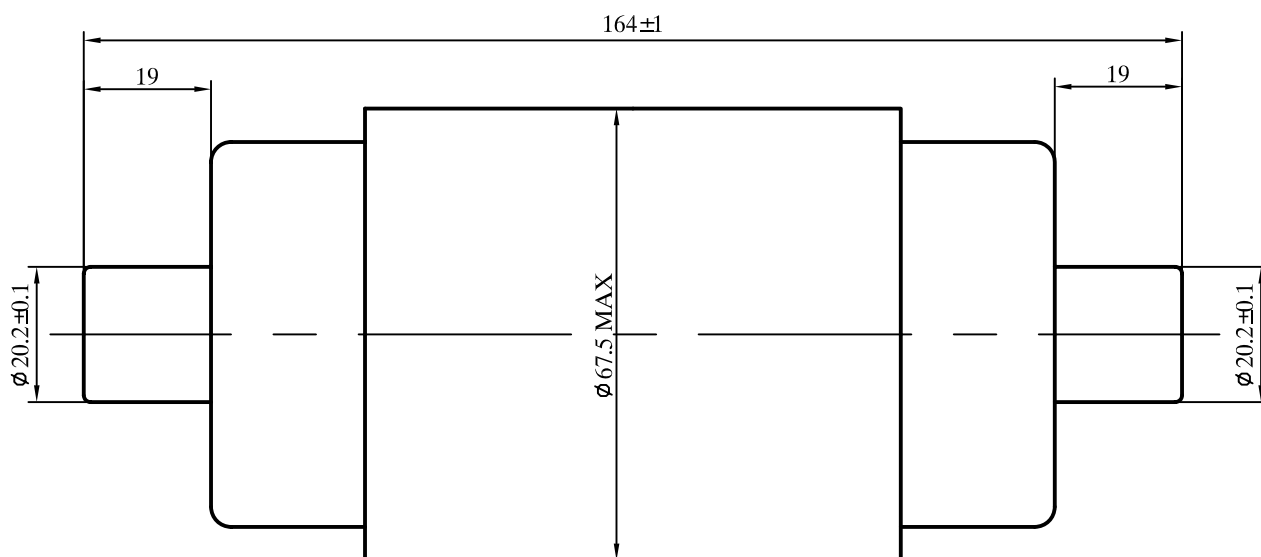

Data-Sheet-Fixed Vacuum Capacitor

www.glvac.com

MODEL NUMBER	CAPACITY (pF)	PEAK TEST VOLTAGE (KV)	RF WORKING VOLT.(KV)	AMPS (RMS) MAX.	NOMINAL DIMENSIONS				WEIGHT (NOM.)
					INCHES		MILLIMETERS		
					LENGTH	DIAMETER	LENGTH	DIAMETER	
CKT150/21/90	150±5%	30	20	90	6.44	2.66 MAX	164	67.5 MAX	0.83 Kg
CKT200/21/95	200±5%	30	20	95	6.44	2.66 MAX	164	67.5 MAX	0.86 Kg
CKT250/21/100	250±10%	30	20	100	6.44	2.66 MAX	164	67.5 MAX	0.9 Kg

I_{max} (Arms)